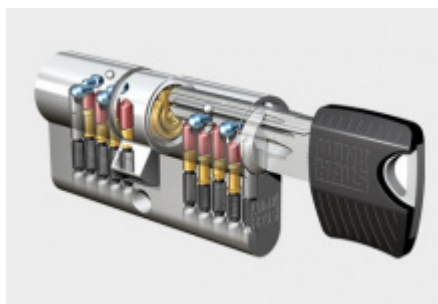

Tento moderní systém je tvořen jednořadým 5-stavitkovým mechanismem (na každé straně, celkem tedy 10 stavitky). Hlavičky klíčů RPE jsou dostupné hned v několika barevných provedeních: černá, modrá, žlutá, červená a zelená, čímž značně zjednodušují orientaci. Klíče rovněž vynikají moderním nadčasovým designem.

Charakteristika cylindrické vložky keyTec RPE

- Vhodná pro použití jako sériová vložka (domy, byty, menší firmy, obchody).
- Jednořadý 5-stavitkový mechanismus s ocelovými stavitky.
- Vícekrát překrytý, vyosený, tzv. paracentrický profil.
- Až 8 oboustranných neodpružených bočních blokovacích kolíků (kalottů).
- Dodatečné zabezpečení pomocí blokovací kuličky.
- Oboustranná zvýšená odolnost proti odvrtání v tělese i ve válci (bubínku) / na objednávku.
- Sériová cylindrická vložka certifikovaná NBÚ jako uzamykací systém typu 3 „SS4=3“ body.
- Sériová cylindrická vložka certifikovaná dle ČSN EN 1627 – 1630 v bezpečnostní třídě „RC4“.
- Právní ochrana: evropský patent, č. EP 1 975 350 B1 (platný do roku 2028).
- Moderní klíč vybavený hlavičkou z odolného kompozitu.

Balení obsahuje: Cylindrickou vložku, šroub s metrickým závitem, 3 x klíč.

Barevné provedení 3 klíčů v základní sadě je standardně modré .

Barevné varianty mohou být: modrá, žlutá, červená, zelená, černá. Pro změnu barvy klíče při objednání kontaktujte, prosím, naše obchodní oddělení.

Vaše cena bez DPH

111,02 €

Vaše cena s DPH

134,34 €

Zobrazit produkt

PŘÍSLUŠENSTVÍ

**Cylindrická vložka 4.
bezpečnostní třída
Winkhaus keyTec RPE**

Winkhaus