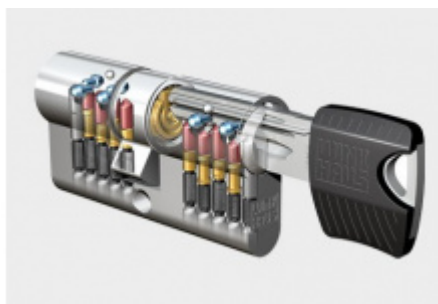

Produktový list

platný k 22. 7. 2024

luxusnikovani.cz
DELIVERED BY EFB

Cylindrická vložka s knoflíkem Winkhaus keyTec RPE - 4. bezpečnostní třída 70+75

ID produktu: 25841

keyTec RPE je inovativní systém sériových cylindrických vložek ideálně vhodný pro rodinné domy, bytovou potřebu, malé firmy, menší obchody apod.

Charakteristika cylindrické vložky keyTec RPE

- Vhodná pro použití jako sériová vložka (domy, byty, menší firmy, obchody).
- Jednořadý 5-stavitkový mechanismus s ocelovými stavitky.
- Vícekrát překrytý, vyosený, tzv. paracentrický profil.
- Až 8 oboustranných neodpružených bočních blokovacích kolíků (kalottů).
- Dodatečné zabezpečení pomocí blokovací kuličky.
- Oboustranná zvýšená odolnost proti odvrtání v tělese i ve válci (bubínku) / na objednávku.
- Sériová cylindrická vložka certifikovaná NBÚ jako uzamykací systém typu 3 „SS4=3“ body.
- Sériová cylindrická vložka certifikovaná dle ČSN EN 1627 – 1630 v bezpečnostní třídě „RC4“.
- Právní ochrana: evropský patent, č. EP 1 975 350 B1 (platný do roku 2028).
- Moderní klíč vybavený hlavičkou z odolného kompozitu.

Balení obsahuje: Cylindrickou vložku, šroub s metrickým závitem, 3 x klíč.

Barevné provedení 3 klíčů v základní sadě je standardně modré .

Barevné varianty mohou být: modrá, žlutá, červená, zelená, černá. Pro změnu barvy klíče při objednání kontaktujte, prosím, naše obchodní oddělení.

Vaše cena bez DPH

2 609 Kč

Vaše cena s DPH

3 156,89 Kč

Zobrazit produkt

PŘÍSLUŠENSTVÍ

**Cylindrická vložka 4.
bezpečnostní třída
Winkhaus keyTec RPE**

Winkhaus