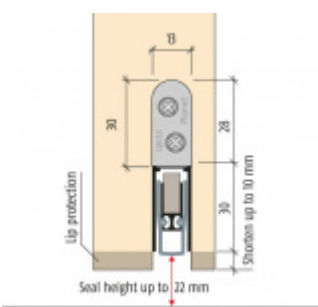

Produktový list

platný k 27. 7. 2024

luxusnikovani.cz
DELIVERED BY EFB

Automatická těsnicí lišta Planet HS RD, 48 dB, standardní 1085 mm (lze zkrátit do 960 mm)

Planet^{swiss}

ID produktu: 2584

Automatická těsnicí lišta na dveře. Vhodné pro dřevěné dveře

- Výška těsnicí lišty až 22 mm
- Útlum až 48 dB
- Možnost seřízení výšky výsuvu lišty
- Záruka 7 let
- Vhodné pro objektové dveře s vysokým zatížením

Součástí balení je spojovací materiál pro dřevěné dveře