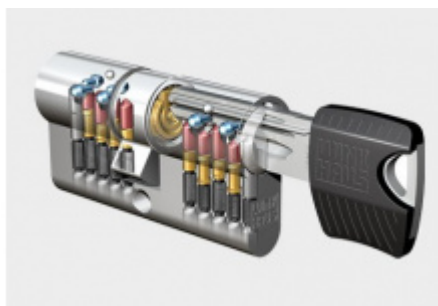

Tento moderní systém je tvořen jednořadým 5-stavitkovým mechanismem (na každé straně, celkem tedy 10 stavitky). Hlavičky klíčů RPE jsou dostupné hned v několika barevných provedeních: černá, modrá, žlutá, červená a zelená, čímž značně zjednodušují orientaci. Klíče rovněž vynikají moderním nadčasovým designem.

### Charakteristika cylindrické vložky keyTec RPE

- Vhodná pro použití jako sériová vložka (domy, byty, menší firmy, obchody).
- Jednořadý 5-stavitkový mechanismus s ocelovými stavitky.
- Vícekrát překrytý, vyosený, tzv. paracentrický profil.
- Až 8 oboustranných neodpružených bočních blokovacích kolíků (kalottů).
- Dodatečné zabezpečení pomocí blokovací kuličky.
- Oboustranná zvýšená odolnost proti odvrtání v tělese i ve válci (bubínku) / na objednávku.
- Sériová cylindrická vložka certifikovaná NBÚ jako uzamykací systém typu 3 „SS4=3“ body.
- Sériová cylindrická vložka certifikovaná dle ČSN EN 1627 – 1630 v bezpečnostní třídě „RC4“.
- Právní ochrana: evropský patent, č. EP 1 975 350 B1 (platný do roku 2028).
- Moderní klíč vybavený hlavičkou z odolného kompozitu.

**Balení obsahuje: Cylindrickou vložku, šroub s metrickým závitem, 3 x klíč.**

**Barevné provedení 3 klíčů v základní sadě je standardně modré .**

Barevné varianty mohou být: modrá, žlutá, červená, zelená, černá. Pro změnu barvy klíče při objednání kontaktujte, prosím, naše obchodní oddělení.

## PŘÍSLUŠENSTVÍ

**Cylindrická vložka 4.  
bezpečnostní třída  
Winkhaus keyTec RPE**

**Winkhaus**

---

**OD OD 1 502 Kč**

**1 ks**