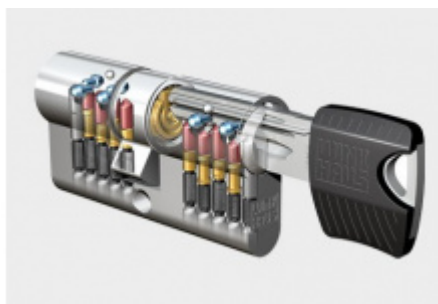

Tento moderní systém je tvořen jednořadým 5-stavitkovým mechanismem (na každé straně, celkem tedy 10 stavitky). Hlavičky klíčů RPE jsou dostupné hned v několika barevných provedeních: černá, modrá, žlutá, červená a zelená, čímž značně zjednodušují orientaci. Klíče rovněž vynikají moderním nadčasovým designem.

Charakteristika cylindrické vložky keyTec RPE

- Vhodná pro použití jako sériová vložka (domy, byty, menší firmy, obchody).
- Jednořadý 5-stavitkový mechanismus s ocelovými stavitky.
- Vícekrát překrytý, vyosený, tzv. paracentrický profil.
- Až 8 oboustranných neodpružených bočních blokovacích kolíků (kalottů).
- Dodatečné zabezpečení pomocí blokovací kuličky.
- Oboustranná zvýšená odolnost proti odvrtání v tělese i ve válci (bubínku) / na objednávku.
- Sériová cylindrická vložka certifikovaná NBÚ jako uzamykací systém typu 3 „SS4=3“ body.
- Sériová cylindrická vložka certifikovaná dle ČSN EN 1627 – 1630 v bezpečnostní třídě „RC4“.
- Právní ochrana: evropský patent, č. EP 1 975 350 B1 (platný do roku 2028).
- Moderní klíč vybavený hlavičkou z odolného kompozitu.

Balení obsahuje: Cylindrickou vložku, šroub s metrickým závitem, 3 x klíč.

Barevné provedení 3 klíčů v základní sadě je standardně modré .

Barevné varianty mohou být: modrá, žlutá, červená, zelená, černá. Pro změnu barvy klíče při objednání kontaktujte, prosím, naše obchodní oddělení.

Vaše cena bez DPH

157,79 €

Vaše cena s DPH

190,92 €

Zobrazit produkt

PŘÍSLUŠENSTVÍ

**Cylindrická vložka 4.
bezpečnostní třída
Winkhaus keyTec RPE**

Winkhaus