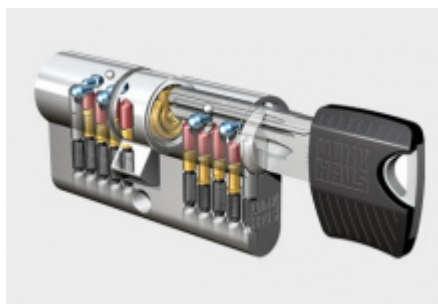

Tento moderní systém je tvořen jednořadým 5-stavitkovým mechanismem (na každé straně, celkem tedy 10 stavitky). Hlavičky klíčů RPE jsou dostupné hned v několika barevných provedeních: černá, modrá, žlutá, červená a zelená, čímž značně zjednodušují orientaci. Klíče rovněž vynikají moderním nadčasovým designem.

Charakteristika cylindrické vložky keyTec RPE

- Vhodná pro použití jako sériová vložka (domy, byty, menší firmy, obchody).
- Jednořadý 5-stavitkový mechanismus s ocelovými stavitky.
- Vícekrát překrytý, vyosený, tzv. paracentrický profil.
- Až 8 oboustranných neodpružených bočních blokovacích kolíků (kalottů).
- Dodatečné zabezpečení pomocí blokovací kuličky.
- Oboustranná zvýšená odolnost proti odvrtání v tělese i ve válci (bubínku) / na objednávku.
- Sériová cylindrická vložka certifikovaná NBÚ jako uzamykací systém typu 3 „SS4=3“ body.
- Sériová cylindrická vložka certifikovaná dle ČSN EN 1627 – 1630 v bezpečnostní třídě „RC4“.
- Právní ochrana: evropský patent, č. EP 1 975 350 B1 (platný do roku 2028).
- Moderní klíč vybavený hlavičkou z odolného kompozitu.

Balení obsahuje: Cylindrickou vložku, šroub s metrickým závitem, 3 x klíč.

Barevné provedení 3 klíčů v základní sadě je standardně modré .

Barevné varianty mohou být: modrá, žlutá, červená, zelená, černá. Pro změnu barvy klíče při objednání kontaktujte, prosím, naše obchodní oddělení.

Vaše cena bez DPH

151,02 €

Vaše cena s DPH

182,74 €

Zobrazit produkt

PŘÍSLUŠENSTVÍ

**Cylindrická vložka 4.
bezpečnostní třída
Winkhaus keyTec RPE**

Winkhaus