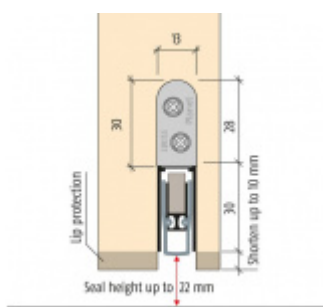

Produktový list

platný k 1. 9. 2024

luxusnikovani.cz
DELIVERED BY EFB

Automatická těsnicí lišta Planet HS RD, 48 dB, standardní 1460 mm (lze zkrátit do 1335 mm)

Planet^{swiss}

ID produktu: 2581

Automatická těsnicí lišta na dveře. Vhodné pro dřevěné dveře

- Výška těsnicí lišty až 22 mm
- Útlum až 48 dB
- Možnost seřízení výšky výsuvu lišty
- Záruka 7 let
- Vhodné pro objektové dveře s vysokým zatížením

Součástí balení je spojovací materiál pro dřevěné dveře