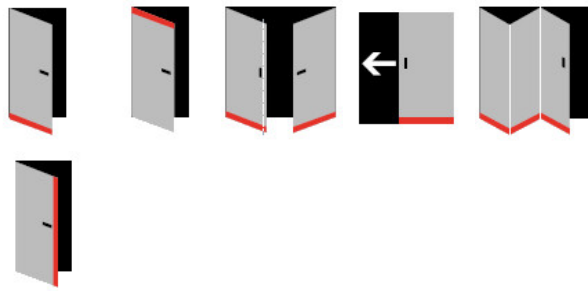

Produktový list

platný k 1. 9. 2024

luxusnikovani.cz
DELIVERED BY EFB

Automatická těsnicí lišta Planet HS RD, 48 dB, standardní 1460 mm (lze zkrátit do 1335 mm)

Planet^{swiss}

ID produktu: 2581

Automatická těsnicí lišta na dveře. Vhodné pro dřevěné dveře

- Výška těsnicí lišty až 22 mm
- Útlum až 48 dB
- Možnost seřízení výšky výsuvu lišty
- Záruka 7 let
- Vhodné pro objektové dveře s vysokým zatížením

Součástí balení je spojovací materiál pro dřevěné dveře

Vlastnosti automatické lišty:

Doplňkové vlastnosti lišty na objednávku :

Způsob instalace do dveří:

Vhodné zejména pro dveře z materiálu:

V případě objednávky samostatných profilů do celkové výše 2500,- Kč bez DPH bude k zakázce připočítán manipulační poplatek ve výši 500,- Kč bez DPH. Při objednávce nad 2500,- Kč je cena za kus konečná.