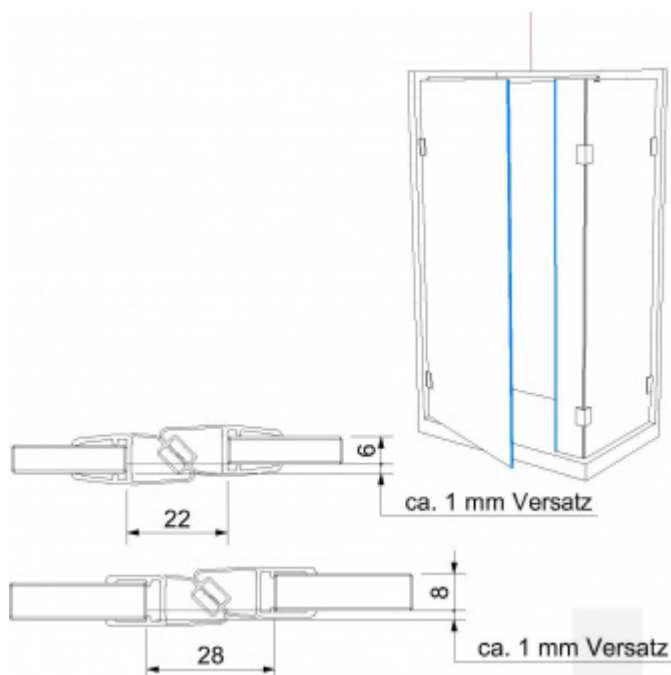

## Těsnící profil pro sklo č. 12, s magnetem, délka až 2500 mm 2500 mm

ID produktu: 2577

PLU: 52.09.0072

Těsnící profil pro skleněné sprchové kouty

PVC transparentní s magnetem 180°

Délka 2010 mm, 2250 mm, 2500 mm

Tloušťka skla 6 / 8 mm

Cena za 1 pár

**Vzhledem k délce profilu bude toto zboží zasíláno napřímo od výrobce za poplatek 290,- Kč bez DPH.**

**Pro délku profilu 2500 mm je dopravné kalkulováno individuálně!!**