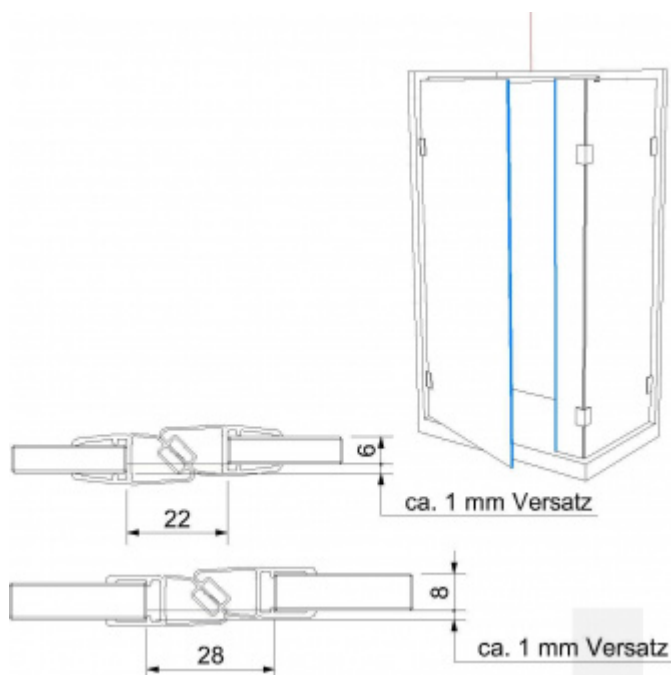

Produktový list

platný k 25. 8. 2024

luxusnikovani.cz
DELIVERED BY EFB

Těsnící profil pro sklo č. 12, s magnetem, délka až 2500 mm 2010 mm

ID produktu: 2575

PLU: 52.09.0070

Těsnící profil pro skleněné sprchové kouty

PVC transparentní s magnetem 180°

Délka 2010 mm, 2250 mm, 2500 mm

Tloušťka skla 6 / 8 mm

Cena za 1 pár

Vzhledem k délce profilu bude toto zboží zasíláno napřímo od výrobce za poplatek 290,- Kč bez DPH.

Pro délku profilu 2500 mm je dopravné kalkulováno individuálně!!