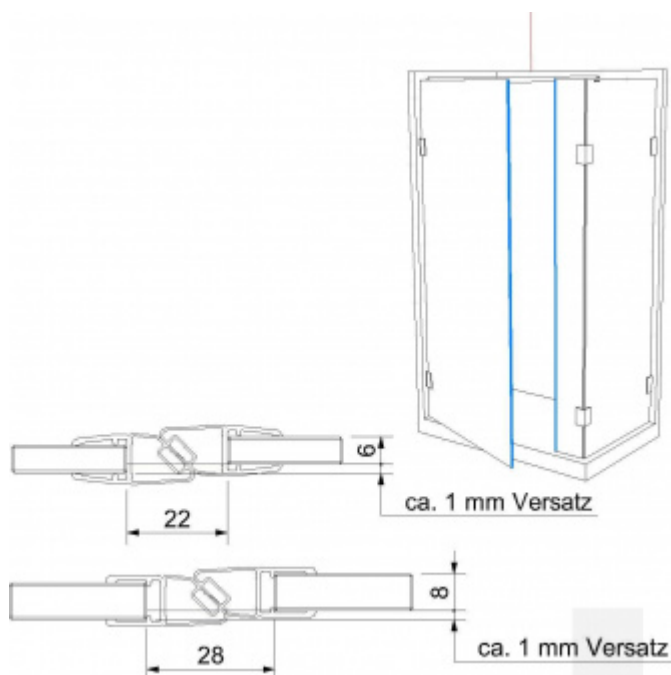

Produktový list

platný k 22. 7. 2024

luxusnikovani.cz
DELIVERED BY EFB

Těsnící profil pro sklo č. 12, s magnetem, délka až 2500 mm 2010 mm

ID produktu: 2575

PLU: 52.09.0070

Těsnící profil pro skleněné sprchové kouty

PVC transparentní s magnetem 180°

Délka 2010 mm, 2250 mm, 2500 mm

Tloušťka skla 6 / 8 mm

Cena za 1 pár

Vzhledem k délce profilu bude toto zboží zasíláno napřímo od výrobce za poplatek 290,- Kč bez DPH.

Pro délku profilu 2500 mm je dopravné kalkulováno individuálně!!