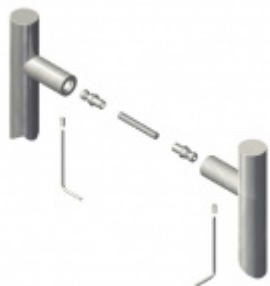

Dveřní madlo Südmetail Korsika, černá struktura Délka 1800 mm / LA 1780 mm

ID produktu: 25722

Dveřní madlo rovné

Vnější strana madla plochá, vnitřní strana zaoblená.

Materiál : Nerez s povrchovou úpravou, černá struktura

K madlu je potřeba vybrat odpovídající spojovací materiál v příslušenství.

Vaše cena bez DPH

434,26 €

Vaše cena s DPH

525,45 €

Zobrazit produkt

PŘÍSLUŠENSTVÍ

**Párové propojení madel
Súdmetall (dřevo,
plast, hliník)**