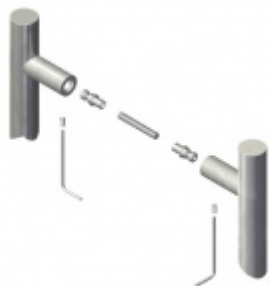

## Dveřní madlo Südmetall Korsika, černá struktura Délka 1800 mm / LA 1780 mm

ID produktu: 25722

Dveřní madlo rovné

Vnější strana madla plochá, vnitřní strana zaoblená.

Materiál : Nerez s povrchovou úpravou, černá struktura

K madlu je potřeba vybrat odpovídající spojovací materiál v příslušenství.

**Vaše cena bez DPH**

**10 205 Kč**

Vaše cena s DPH

12 348,05 Kč

Zobrazit produkt

# PŘÍSLUŠENSTVÍ

**Párové propojení madel  
Südmetall (dřevo,  
plast, hliník)**

Süd-Metall

---

**OD 630 Kč**

5 pracovních dní

**Párové propojení madel  
Südmetall (sklo)**

Süd-Metall