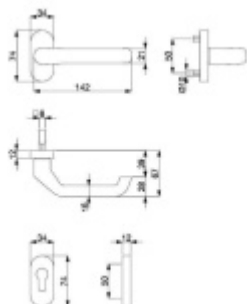

Produktový list

platný k 2. 10. 2024

luxusnikovani.cz
DELIVERED BY EFB