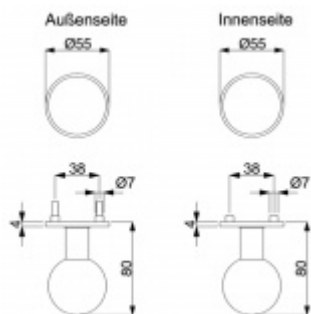

## Dveřní koule Südmetail, Flat

ID produktu: 25717

Pár pevných dveřních koulí. Instalace skrze dveře na závitovou tyč.

Může být použita pro otevíravé nebo posuvné dveře.

Vhodné pro tloušťku dveří 40 mm.

Nerez kartáčovaná