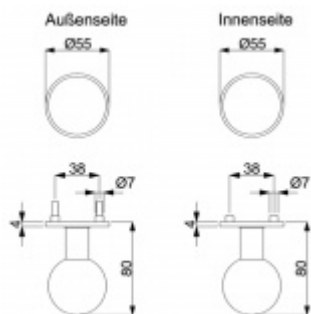

Dveřní koule Südmetail, Flat

ID produktu: 25717

Pár pevných dveřních koulí. Instalace skrze dveře na závitovou tyč.

Může být použita pro otevíravé nebo posuvné dveře.

Vhodné pro tloušťku dveří 40 mm.

Nerez kartáčovaná