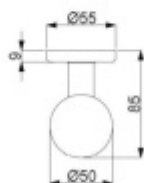

Průměr koule 55 mm

Materiál dle výběru

Nerez

[Dveřní koule Súdmetall, pevná, kulatá, jednostranná montáž](#)
[Nerez](#)

DETAIL

5 pracovních dní **39,59 € bez DPH**
47,91 € s DPH

Černá matná

Dveřní koule Südmetail, pevná, kulatá,
jednostranná montáž
Černá matná