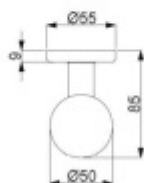

Průměr koule 55 mm

Materiál dle výběru

Nerez

[Dveřní koule Südmetail, pevná, kulatá, jednostranná montáž](#)
[Nerez](#)

DETAIL

5 pracovních dní

970 Kč bez DPH

1 173,7 Kč s DPH