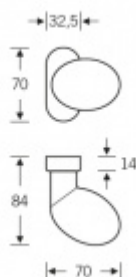

FSB 07 0804 koule s úzkou rozetou Eloxovaný hliník, Pevná koule

FSB

ID produktu: 25683

Koule je vhodná pro rámové dveře ze dřeva, plastu nebo hliníku

Pevné nebo otočné provedení

Vaše cena bez DPH

53,96 €

Vaše cena s DPH