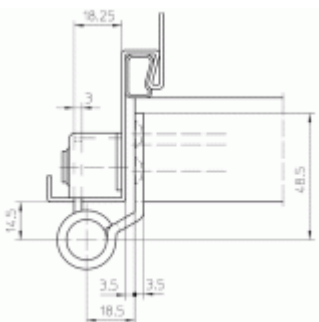

Simonswerk Variant VX 8849/160

 SIMONSWERK

Závěs pro těžké bezfalcové dveře v objektovém provedení s vysokým zatížením

Odolný proti ohni a kouři

Seřizovatelný ve třech dimenzích

Tloušťka materiálu 3,5 mm, nerez kartáčovaná

Nosnost páru pantů: 100 kg

Kompatibilní s kapsou V 8610 nebo V 8600

Nutné přikoupit odpovídající kapsu do zárubně.

Baleno po 2 ks. Lze objednat i jiný počet, je však potřeba počítat s příplatkem za rozbalení.

Uvedená cena za 1 ks

Levá

[Simonswerk Variant VX 8849/160](#)

[Levá](#)

DETAIL

Termín bude prověřen u dodavatele

1 552 Kč bez DPH

1 877,92 Kč s DPH