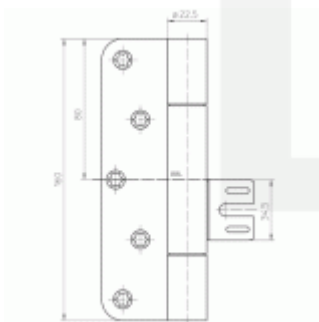

Levá

[Simonswerk Variant VX 8849/160](#)

[Levá](#)

DETAIL

Termín bude prověřen u dodavatele

1 552 Kč bez DPH

1 877,92 Kč s DPH

Pravá

[Simonswerk Variant VX 8849/160](#)

[Pravá](#)

DETAIL

Termín bude prověřen u dodavatele

1 552 Kč bez DPH

1 877,92 Kč s DPH