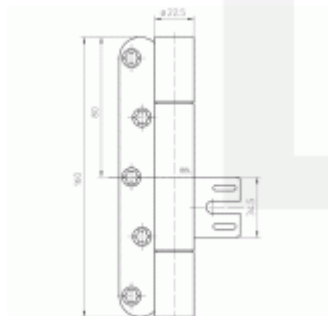

Levá

[Simonswerk Variant VX 8939/160](#)

[Levá](#)

DETAIL

Termín bude prověřen u dodavatele

66,04 € bez DPH

79,91 € s DPH

Pravá

[Simonswerk Variant VX 8939/160](#)

[Pravá](#)

DETAIL

Termín bude prověřen u dodavatele

66,04 € bez DPH

79,91 € s DPH