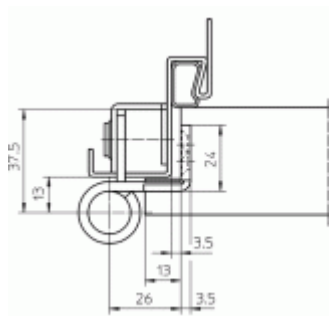

Levá

[Simonswerk Variant VX 8939/160](#)

[Levá](#)

DETAIL

Termín bude prověřen u dodavatele

66,04 € bez DPH

79,91 € s DPH

Pravá

[Simonswerk Variant VX 8939/160](#)

[Pravá](#)

DETAIL

Termín bude prověřen u dodavatele

66,04 € bez DPH

79,91 € s DPH