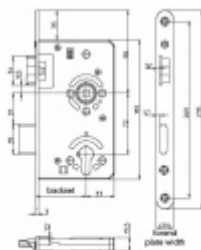

Produktový list

platný k 3. 11. 2024

luxusnikovani.cz
DELIVERED BY EFB

Dimenz A	Dimenz B	Dimenz C	Dimenz D
30	3,4	4,0	1,8
34	6,3	6,6	4,0

Objektový dveřní zámek SSF Serie 53, 3.třída, univerzální 24 mm, Levé, 80 mm, Niklová střelka, WC uzamykání, čtyřhran 8 mm

ID produktu: 25584

Zámek pro plně těžké objektové dveře umístěné v extrémně zatížených prostorech, střelka a závora vyosené, provedení pravé nebo levé

Třída 3 dle DIN 18 250-1 pro objektové dveře

Čelo nerezové - šířka 20/24 x 235 mm

Provedení - PZ - pro cylindrickou vložku, WC - uzamykání 8 x 8 mm čtyřhran

Backset - 55

Rozteč - PZ = 72 mm WC = 78 mm

Ořech - 8 mm

Základní výbava zámku:

Ořech z pozinkované oceli s polyamidovým ložiskem

Střelka a závora z pozinku, termicky pevně spojené s vodícími prvky z polyamidu pro tlumení hluku v zámku a na střelce

Tělo zámku po celém obvodu uzavřené pozinkované

Na objednání lze zámek upravit takto:

Čelo zámku z ostrými rohy

Čelo zámku v povrchové úpravě stříbrná metalíza, bílá barva, mosaz leštěná

Čelo šířka 24 mm

Dornmass 60/65/70/80/100 mm