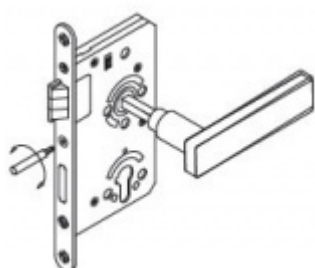

Zámek má speciální funkci, kdy lze seřídít úhel ořechu o 2°.

Vhodné pro kování se čtvercovými rozetami a ostrými hranami

Třída 5 dle DIN 18 250-1 pro objektové dveře

Tichá střížka

Čelo nerezové - šířka 20x 235 mm

Provedení - PZ - pro cylindrickou vložku, WC - uzamykání 8 x 8 mm čtyřhran

Backset - 55

Rozteč - PZ = 72 mm WC = 78 mm

Ořech - 8 mm

### Základní výbava zámku:

Ořech z pozinkované oceli s polyamidovým ložiskem

Střížka a závora z pozinku, termicky pevně spojené s vodícími prvky z polyamidu pro tlumení hluku v zámku a na střížce

Tělo zámku po celém obvodu uzavřené pozinkované

### Na objednání lze zámek upravit takto:

Čelo zámku z ostrými rohy

Čelo zámku v povrchové úpravě stříbrná metalíza, bílá barva, mosaz leštěná

Čelo šířka 24 mm

Dornmass 60/65/70/80/100 mm

Čtyřhran 9 mm / 10 mm