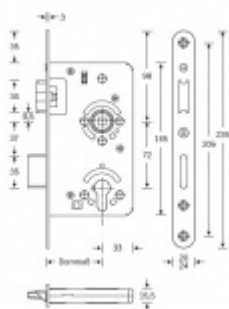

Zámek má speciální funkci, kdy lze seřídít úhel ořechu o 2°.

Vhodné pro kování se čtvercovými rozetami a ostrými hranami

Třída 5 dle DIN 18 250-1 pro objektové dveře

Tichá střížka

Čelo nerezové - šířka 20x 235 mm

Provedení - PZ - pro cylindrickou vložku, WC - uzamykání 8 x 8 mm čtyřhran

Backset - 55

Rozteč - PZ = 72 mm WC = 78 mm

Ořech - 8 mm

### Základní výbava zámku:

Ořech z pozinkované oceli s polyamidovým ložiskem

Střížka a závora z pozinku, termicky pevně spojené s vodícími prvky z polyamidu pro tlumení hluku v zámku a na střížce

Tělo zámku po celém obvodu uzavřené pozinkované

### Na objednání lze zámek upravit takto:

Čelo zámku z ostrými rohy

Čelo zámku v povrchové úpravě stříbrná metalíza, bílá barva, mosaz leštěná

Čelo šířka 24 mm

Dornmass 60/65/70/80/100 mm

Čtyřhran 9 mm / 10 mm