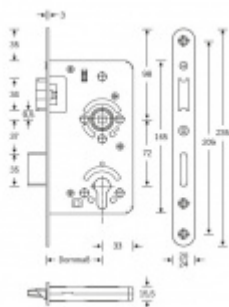

Zámek má speciální funkci, kdy lze seřídit úhel ořechu o 2°.

Vhodné pro kování se čtvercovými rozetami a ostrými hranami

Třída 5 dle DIN 18 250-1 pro objektové dveře

Tichá střílka

Čelo nerezové - šířka 20x 235 mm

Provedení - PZ - pro cylindrickou vložku, WC - uzamykání 8 x 8 mm čtyřhran

Backset - 55

Rozteč - PZ = 72 mm WC = 78 mm

Ořech - 8 mm

Základní výbava zámku:

Ořech z pozinkované oceli s polyamidovým ložiskem

Střílka a závora z pozinku, termicky pevně spojené s vodícími prvky z polyamidu pro tlumení hluku v zámku a na střílce

Tělo zámku po celém obvodu uzavřené pozinkované

Na objednání lze zámek upravit takto:

Čelo zámku z ostrými rohy

Čelo zámku v povrchové úpravě stříbrná metalíza, bílá barva, mosaz leštěná

Čelo šířka 24 mm

Dornmass 60/65/70/80/100 mm