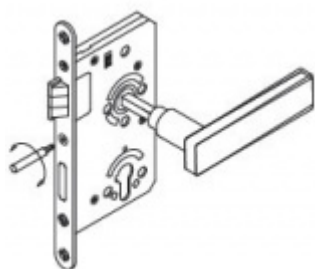

Objektový dveřní zámek SSF Serie 52 NV, stavitelný ořech, 5.třída 20 mm, 55 mm, Cylindrická vločka

ID produktu: 25519

Zámek pro plně těžké objektové dveře umístěné v extrémně zatížených prostorech, střílka a závora vyosené, provedení pravolevé

Zámek má speciální funkci, kdy lze seřídit úhel ořechu o 2°.

Vhodné pro kování se čtvercovými rozetami a ostrými hranami

Třída 5 dle DIN 18 250-1 pro objektové dveře

Tichá střílka

Čelo nerezové - šířka 20x 235 mm

Provedení - PZ - pro cylindrickou vložku, WC - uzamykání 8 x 8 mm čtyřhran

Backset - 55

Rozteč - PZ = 72 mm WC = 78 mm

Ořech - 8 mm

Základní výbava zámku:

Ořech z pozinkované oceli s polyamidovým ložiskem

Střílka a závora z pozinku, termicky pevně spojené s vodícími prvky z polyamidu pro tlumení hluku v zámku a na střílce

Tělo zámku po celém obvodu uzavřené pozinkované

Na objednání lze zámek upravit takto:

Čelo zámku z ostrými rohy

Čelo zámku v povrchové úpravě stříbrná metalíza, bílá barva, mosaz leštěná

Čelo šířka 24 mm

Dornmass 60/65/70/80/100 mm