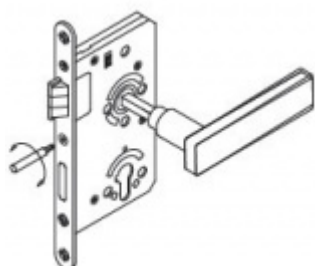

Objektový dveřní zámek SSF Serie 52 NV, stavitelný ořech, 5.třída 20 mm, 55 mm, WC uzamykání, čtyřhran 8 mm

ID produktu: 25518

Zámek pro plně těžké objektové dveře umístěné v extrémně zatížených prostorech, střížka a závora vyosené, provedení pravolevé

Zámek má speciální funkci, kdy lze seřídít úhel ořechu o 2°.

Vhodné pro kování se čtvercovými rozetami a ostrými hranami

Třída 5 dle DIN 18 250-1 pro objektové dveře

Tichá střížka

Čelo nerezové - šířka 20x 235 mm

Provedení - PZ - pro cylindrickou vložku, WC - uzamykání 8 x 8 mm čtyřhran

Backset - 55

Rozteč - PZ = 72 mm WC = 78 mm

Ořech - 8 mm

Základní výbava zámku:

Ořech z pozinkované oceli s polyamidovým ložiskem

Střížka a závora z pozinku, termicky pevně spojené s vodícími prvky z polyamidu pro tlumení hluku v zámku a na střížce

Tělo zámku po celém obvodu uzavřené pozinkované

Na objednání lze zámek upravit takto:

Čelo zámku z ostrými rohy

Čelo zámku v povrchové úpravě stříbrná metalíza, bílá barva, mosaz leštěná

Čelo šířka 24 mm

Dornmass 60/65/70/80/100 mm