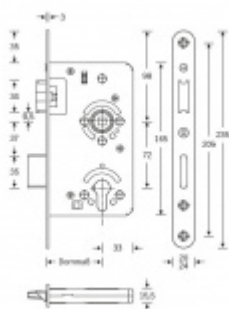

Zámek má speciální funkci, kdy lze seřídít úhel ořechu o 2°.

Vhodné pro kování se čtvercovými rozetami a ostrými hranami

Třída 5 dle DIN 18 250-1 pro objektové dveře

Tichá střížka

Čelo nerezové - šířka 20x 235 mm

Provedení - PZ - pro cylindrickou vložku, WC - uzamykání 8 x 8 mm čtyřhran

Backset - 55

Rozteč - PZ = 72 mm WC = 78 mm

Ořech - 8 mm

Základní výbava zámku:

Ořech z pozinkované oceli s polyamidovým ložiskem

Střížka a závora z pozinku, termicky pevně spojené s vodícími prvky z polyamidu pro tlumení hluku v zámku a na střížce

Tělo zámku po celém obvodu uzavřené pozinkované

Na objednání lze zámek upravit takto:

Čelo zámku z ostrými rohy

Čelo zámku v povrchové úpravě stříbrná metalíza, bílá barva, mosaz leštěná

Čelo šířka 24 mm

Dornmass 60/65/70/80/100 mm