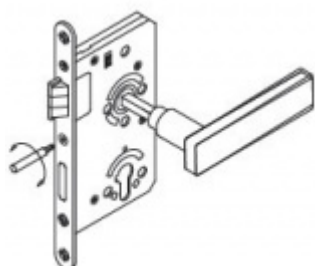

Produktový list

platný k 1. 9. 2024

luxusnikovani.cz
DELIVERED BY EFB

Objektový dveřní zámek SSF Serie 52 NV, stavitelný ořech, 5.třída 24 mm, 55 mm, WC uzamykání, čtyřhran 8 mm

ID produktu: 25516

Zámek pro plně těžké objektové dveře umístěné v extrémně zatížených prostorech, střížka a závora vyosené, provedení pravolevé

Zámek má speciální funkci, kdy lze seřídít úhel ořechu o 2°.

Vhodné pro kování se čtvercovými rozetami a ostrými hranami

Třída 5 dle DIN 18 250-1 pro objektové dveře

Tichá střížka

Čelo nerezové - šířka 20x 235 mm

Provedení - PZ - pro cylindrickou vložku, WC - uzamykání 8 x 8 mm čtyřhran

Backset - 55

Rozteč - PZ = 72 mm WC = 78 mm

Ořech - 8 mm

Základní výbava zámku:

Ořech z pozinkované oceli s polyamidovým ložiskem

Střížka a závora z pozinku, termicky pevně spojené s vodícími prvky z polyamidu pro tlumení hluku v zámku a na střížce

Tělo zámku po celém obvodu uzavřené pozinkované

Na objednání lze zámek upravit takto:

Čelo zámku z ostrými rohy

Čelo zámku v povrchové úpravě stříbrná metalíza, bílá barva, mosaz leštěná

Čelo šířka 24 mm

Dornmass 60/65/70/80/100 mm