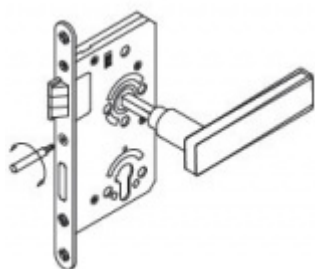

Objektový dveřní zámek SSF Serie 52 NV, stavitelný ořech, 5.třída 24 mm, 55 mm, WC uzamykání, čtyřhran 8 mm

ID produktu: 25516

Zámek pro plně těžké objektové dveře umístěné v extrémně zatížených prostorech, střížka a závora vyosené, provedení pravolevé

Zámek má speciální funkci, kdy lze seřídít úhel ořechu o 2°.

Vhodné pro kování se čtvercovými rozetami a ostrými hranami

Třída 5 dle DIN 18 250-1 pro objektové dveře

Tichá střížka

Čelo nerezové - šířka 20x 235 mm

Provedení - PZ - pro cylindrickou vložku, WC - uzamykání 8 x 8 mm čtyřhran

Backset - 55

Rozteč - PZ = 72 mm WC = 78 mm

Ořech - 8 mm

Základní výbava zámku:

Ořech z pozinkované oceli s polyamidovým ložiskem

Střížka a závora z pozinku, termicky pevně spojené s vodícími prvky z polyamidu pro tlumení hluku v zámku a na střížce

Tělo zámku po celém obvodu uzavřené pozinkované

Na objednání lze zámek upravit takto:

Čelo zámku z ostrými rohy

Čelo zámku v povrchové úpravě stříbrná metalíza, bílá barva, mosaz leštěná

Čelo šířka 24 mm

Dornmass 60/65/70/80/100 mm