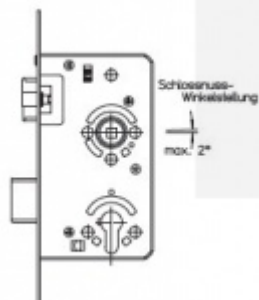

Objektový dveřní zámek SSF Serie 52 NV, stavitelný ořech, 5.třída 24 mm, 55 mm, WC uzamykání, čtyřhran 8 mm

ID produktu: 25516

Zámek pro plně těžké objektové dveře umístěné v extrémně zatížených prostorech, střížka a závora vyosené, provedení pravolevé

Zámek má speciální funkci, kdy lze seřídít úhel ořechu o 2°.

Vhodné pro kování se čtvercovými rozetami a ostrými hranami

Třída 5 dle DIN 18 250-1 pro objektové dveře

Tichá střížka

Čelo nerezové - šířka 20x 235 mm

Provedení - PZ - pro cylindrickou vložku, WC - uzamykání 8 x 8 mm čtyřhran

Backset - 55

Rozteč - PZ = 72 mm WC = 78 mm

Ořech - 8 mm

Základní výbava zámku:

Ořech z pozinkované oceli s polyamidovým ložiskem

Střížka a závora z pozinku, termicky pevně spojené s vodícími prvky z polyamidu pro tlumení hluku v zámku a na střížce

Tělo zámku po celém obvodu uzavřené pozinkované

Na objednání lze zámek upravit takto:

Čelo zámku z ostrými rohy

Čelo zámku v povrchové úpravě stříbrná metalíza, bílá barva, mosaz leštěná

Čelo šířka 24 mm

Dornmass 60/65/70/80/100 mm