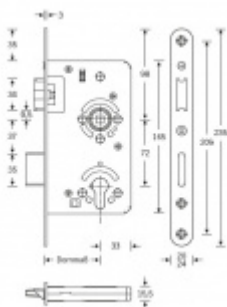

Objektový dveřní zámek SSF Serie 52 NV, stavitelný ořech, 5.třída 24 mm, 55 mm, WC uzamykání, čtyřhran 8 mm

ID produktu: 25516

Zámek pro plně těžké objektové dveře umístěné v extrémně zatížených prostorech, střížka a závora vyosené, provedení pravolevé

Zámek má speciální funkci, kdy lze seřídít úhel ořechu o 2°.

Vhodné pro kování se čtvercovými rozetami a ostrými hranami

Třída 5 dle DIN 18 250-1 pro objektové dveře

Tichá střížka

Čelo nerezové - šířka 20x 235 mm

Provedení - PZ - pro cylindrickou vložku, WC - uzamykání 8 x 8 mm čtyřhran

Backset - 55

Rozteč - PZ = 72 mm WC = 78 mm

Ořech - 8 mm

Základní výbava zámku:

Ořech z pozinkované oceli s polyamidovým ložiskem

Střížka a závora z pozinku, termicky pevně spojené s vodícími prvky z polyamidu pro tlumení hluku v zámku a na střížce

Tělo zámku po celém obvodu uzavřené pozinkované

Na objednání lze zámek upravit takto:

Čelo zámku z ostrými rohy

Čelo zámku v povrchové úpravě stříbrná metalíza, bílá barva, mosaz leštěná

Čelo šířka 24 mm

Dornmass 60/65/70/80/100 mm