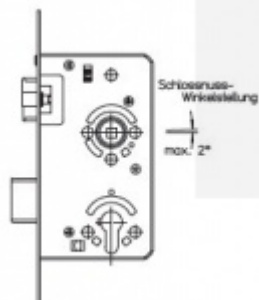

Zámek má speciální funkci, kdy lze seřídit úhel ořechu o 2°.

Vhodné pro kování se čtvercovými rozetami a ostrými hranami

Třída 5 dle DIN 18 250-1 pro objektové dveře

Tichá střížka

Čelo nerezové - šířka 20x 235 mm

Provedení - PZ - pro cylindrickou vložku, WC - uzamykání 8 x 8 mm čtyřhran

Backset - 55

Rozteč - PZ = 72 mm WC = 78 mm

Ořech - 8 mm

Základní výbava zámku:

Ořech z pozinkované oceli s polyamidovým ložiskem

Střížka a závora z pozinku, termicky pevně spojené s vodícími prvky z polyamidu pro tlumení hluku v zámku a na střížce

Tělo zámku po celém obvodu uzavřené pozinkované

Na objednání lze zámek upravit takto:

Čelo zámku z ostrými rohy

Čelo zámku v povrchové úpravě stříbrná metalíza, bílá barva, mosaz leštěná

Čelo šířka 24 mm

Dornmass 60/65/70/80/100 mm