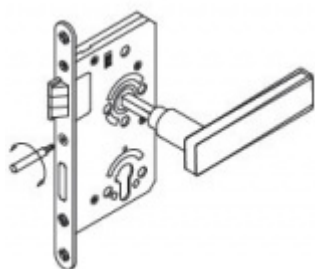

Objektový dveřní zámek SSF Serie 52 NV, stavitelný ořech, 5.třída 24 mm, 60 mm, Cylindrická vločka

ID produktu: 25513

Zámek pro plně těžké objektové dveře umístěné v extrémně zatížených prostorech, střížka a závora vyosené, provedení pravolevé

Zámek má speciální funkci, kdy lze seřídit úhel ořechu o 2°.

Vhodné pro kování se čtvercovými rozetami a ostrými hranami

Třída 5 dle DIN 18 250-1 pro objektové dveře

Tichá střížka

Čelo nerezové - šířka 20x 235 mm

Provedení - PZ - pro cylindrickou vložku, WC - uzamykání 8 x 8 mm čtyřhran

Backset - 55

Rozteč - PZ = 72 mm WC = 78 mm

Ořech - 8 mm

Základní výbava zámku:

Ořech z pozinkované oceli s polyamidovým ložiskem

Střížka a závora z pozinku, termicky pevně spojené s vodícími prvky z polyamidu pro tlumení hluku v zámku a na střížce

Tělo zámku po celém obvodu uzavřené pozinkované

Na objednání lze zámek upravit takto:

Čelo zámku z ostrými rohy

Čelo zámku v povrchové úpravě stříbrná metalíza, bílá barva, mosaz leštěná

Čelo šířka 24 mm

Dornmass 60/65/70/80/100 mm