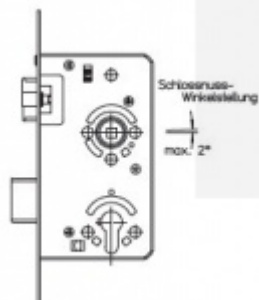

Zámek má speciální funkci, kdy lze seřídít úhel ořechu o 2°.

Vhodné pro kování se čtvercovými rozetami a ostrými hranami

Třída 5 dle DIN 18 250-1 pro objektové dveře

Tichá střížka

Čelo nerezové - šířka 20x 235 mm

Provedení - PZ - pro cylindrickou vložku, WC - uzamykání 8 x 8 mm čtyřhran

Backset - 55

Rozteč - PZ = 72 mm WC = 78 mm

Ořech - 8 mm

### Základní výbava zámku:

Ořech z pozinkované oceli s polyamidovým ložiskem

Střížka a závora z pozinku, termicky pevně spojené s vodícími prvky z polyamidu pro tlumení hluku v zámku a na střížce

Tělo zámku po celém obvodu uzavřené pozinkované

### Na objednání lze zámek upravit takto:

Čelo zámku z ostrými rohy

Čelo zámku v povrchové úpravě stříbrná metalíza, bílá barva, mosaz leštěná

Čelo šířka 24 mm

Dornmass 60/65/70/80/100 mm

Čtyřhran 9 mm / 10 mm