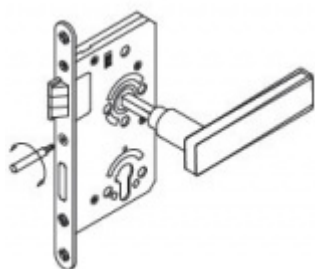

Zámek má speciální funkci, kdy lze seřídít úhel ořechu o 2°.

Vhodné pro kování se čtvercovými rozetami a ostrými hranami

Třída 5 dle DIN 18 250-1 pro objektové dveře

Tichá střížka

Čelo nerezové - šířka 20x 235 mm

Provedení - PZ - pro cylindrickou vložku, WC - uzamykání 8 x 8 mm čtyřhran

Backset - 55

Rozteč - PZ = 72 mm WC = 78 mm

Ořech - 8 mm

### Základní výbava zámku:

Ořech z pozinkované oceli s polyamidovým ložiskem

Střížka a závora z pozinku, termicky pevně spojené s vodícími prvky z polyamidu pro tlumení hluku v zámku a na střížce

Tělo zámku po celém obvodu uzavřené pozinkované

### Na objednání lze zámek upravit takto:

Čelo zámku z ostrými rohy

Čelo zámku v povrchové úpravě stříbrná metalíza, bílá barva, mosaz leštěná

Čelo šířka 24 mm

Dornmass 60/65/70/80/100 mm

Čtyřhran 9 mm / 10 mm