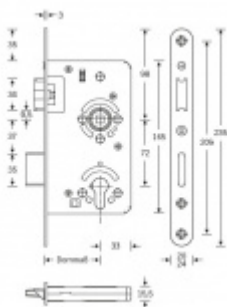

Zámek má speciální funkci, kdy lze seřídít úhel ořechu o 2°.

Vhodné pro kování se čtvercovými rozetami a ostrými hranami

Třída 5 dle DIN 18 250-1 pro objektové dveře

Tichá střížka

Čelo nerezové - šířka 20x 235 mm

Provedení - PZ - pro cylindrickou vložku, WC - uzamykání 8 x 8 mm čtyřhran

Backset - 55

Rozteč - PZ = 72 mm WC = 78 mm

Ořech - 8 mm

### Základní výbava zámku:

Ořech z pozinkované oceli s polyamidovým ložiskem

Střížka a závora z pozinku, termicky pevně spojené s vodícími prvky z polyamidu pro tlumení hluku v zámku a na střížce

Tělo zámku po celém obvodu uzavřené pozinkované

### Na objednání lze zámek upravit takto:

Čelo zámku z ostrými rohy

Čelo zámku v povrchové úpravě stříbrná metalíza, bílá barva, mosaz leštěná

Čelo šířka 24 mm

Dornmass 60/65/70/80/100 mm

Čtyřhran 9 mm / 10 mm