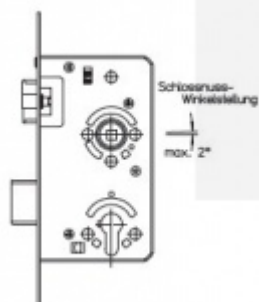

Zámek má speciální funkci, kdy lze seřídít úhel ořechu o 2°.

Vhodné pro kování se čtvercovými rozetami a ostrými hranami

Třída 5 dle DIN 18 250-1 pro objektové dveře

Tichá střížka

Čelo nerezové - šířka 20x 235 mm

Provedení - PZ - pro cylindrickou vložku, WC - uzamykání 8 x 8 mm čtyřhran

Backset - 55

Rozteč - PZ = 72 mm WC = 78 mm

Ořech - 8 mm

### Základní výbava zámku:

Ořech z pozinkované oceli s polyamidovým ložiskem

Střížka a závora z pozinku, termicky pevně spojené s vodícími prvky z polyamidu pro tlumení hluku v zámku a na střížce

Tělo zámku po celém obvodu uzavřené pozinkované

### Na objednání lze zámek upravit takto:

Čelo zámku z ostrými rohy

Čelo zámku v povrchové úpravě stříbrná metalíza, bílá barva, mosaz leštěná

Čelo šířka 24 mm

Dornmass 60/65/70/80/100 mm

Čtyřhran 9 mm / 10 mm