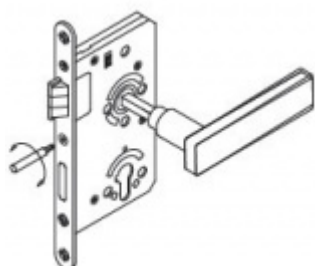

Zámek má speciální funkci, kdy lze seřídít úhel ořechu o 2°.

Vhodné pro kování se čtvercovými rozetami a ostrými hranami

Třída 5 dle DIN 18 250-1 pro objektové dveře

Tichá střížka

Čelo nerezové - šířka 20x 235 mm

Provedení - PZ - pro cylindrickou vložku, WC - uzamykání 8 x 8 mm čtyřhran

Backset - 55

Rozteč - PZ = 72 mm WC = 78 mm

Ořech - 8 mm

### Základní výbava zámku:

Ořech z pozinkované oceli s polyamidovým ložiskem

Střížka a závora z pozinku, termicky pevně spojené s vodícími prvky z polyamidu pro tlumení hluku v zámku a na střížce

Tělo zámku po celém obvodu uzavřené pozinkované

### Na objednání lze zámek upravit takto:

Čelo zámku z ostrými rohy

Čelo zámku v povrchové úpravě stříbrná metalíza, bílá barva, mosaz leštěná

Čelo šířka 24 mm

Dornmass 60/65/70/80/100 mm

Čtyřhran 9 mm / 10 mm