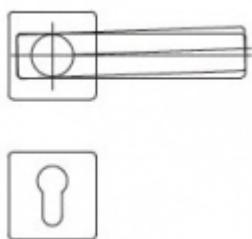

Zámek má speciální funkci, kdy lze seřídít úhel ořechu o 2°.

Vhodné pro kování se čtvercovými rozetami a ostrými hranami

Třída 5 dle DIN 18 250-1 pro objektové dveře

Tichá střížka

Čelo nerezové - šířka 20x 235 mm

Provedení - PZ - pro cylindrickou vložku, WC - uzamykání 8 x 8 mm čtyřhran

Backset - 55

Rozteč - PZ = 72 mm WC = 78 mm

Ořech - 8 mm

### Základní výbava zámku:

Ořech z pozinkované oceli s polyamidovým ložiskem

Střížka a závora z pozinku, termicky pevně spojené s vodícími prvky z polyamidu pro tlumení hluku v zámku a na střížce

Tělo zámku po celém obvodu uzavřené pozinkované

### Na objednání lze zámek upravit takto:

Čelo zámku z ostrými rohy

Čelo zámku v povrchové úpravě stříbrná metalíza, bílá barva, mosaz leštěná

Čelo šířka 24 mm

Dornmass 60/65/70/80/100 mm

Čtyřhran 9 mm / 10 mm