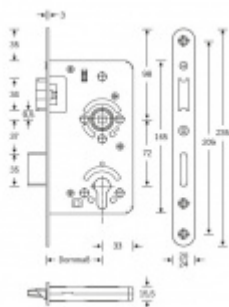

Zámek má speciální funkci, kdy lze seřídít úhel ořechu o 2°.

Vhodné pro kování se čtvercovými rozetami a ostrými hranami

Třída 5 dle DIN 18 250-1 pro objektové dveře

Tichá střížka

Čelo nerezové - šířka 20x 235 mm

Provedení - PZ - pro cylindrickou vložku, WC - uzamykání 8 x 8 mm čtyřhran

Backset - 55

Rozteč - PZ = 72 mm WC = 78 mm

Ořech - 8 mm

### Základní výbava zámku:

Ořech z pozinkované oceli s polyamidovým ložiskem

Střížka a závora z pozinku, termicky pevně spojené s vodícími prvky z polyamidu pro tlumení hluku v zámku a na střížce

Tělo zámku po celém obvodu uzavřené pozinkované

### Na objednání lze zámek upravit takto:

Čelo zámku z ostrými rohy

Čelo zámku v povrchové úpravě stříbrná metalíza, bílá barva, mosaz leštěná

Čelo šířka 24 mm

Dornmass 60/65/70/80/100 mm

Čtyřhran 9 mm / 10 mm