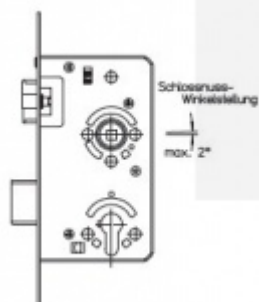

Zámek má speciální funkci, kdy lze seřídit úhel ořechu o 2°.

Vhodné pro kování se čtvercovými rozetami a ostrými hranami

Třída 5 dle DIN 18 250-1 pro objektové dveře

Tichá střížka

Čelo nerezové - šířka 20x 235 mm

Provedení - PZ - pro cylindrickou vložku, WC - uzamykání 8 x 8 mm čtyřhran

Backset - 55

Rozteč - PZ = 72 mm WC = 78 mm

Ořech - 8 mm

### Základní výbava zámku:

Ořech z pozinkované oceli s polyamidovým ložiskem

Střížka a závora z pozinku, termicky pevně spojené s vodícími prvky z polyamidu pro tlumení hluku v zámku a na střížce

Tělo zámku po celém obvodu uzavřené pozinkované

### Na objednání lze zámek upravit takto:

Čelo zámku z ostrými rohy

Čelo zámku v povrchové úpravě stříbrná metalíza, bílá barva, mosaz leštěná

Čelo šířka 24 mm

Dornmass 60/65/70/80/100 mm

Čtyřhran 9 mm / 10 mm