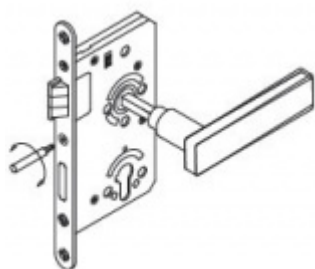

Zámek má speciální funkci, kdy lze seřídit úhel ořechu o 2°.

Vhodné pro kování se čtvercovými rozetami a ostrými hranami

Třída 5 dle DIN 18 250-1 pro objektové dveře

Tichá střížka

Čelo nerezové - šířka 20x 235 mm

Provedení - PZ - pro cylindrickou vložku, WC - uzamykání 8 x 8 mm čtyřhran

Backset - 55

Rozteč - PZ = 72 mm WC = 78 mm

Ořech - 8 mm

### Základní výbava zámku:

Ořech z pozinkované oceli s polyamidovým ložiskem

Střížka a závora z pozinku, termicky pevně spojené s vodícími prvky z polyamidu pro tlumení hluku v zámku a na střížce

Tělo zámku po celém obvodu uzavřené pozinkované

### Na objednání lze zámek upravit takto:

Čelo zámku z ostrými rohy

Čelo zámku v povrchové úpravě stříbrná metalíza, bílá barva, mosaz leštěná

Čelo šířka 24 mm

Dornmass 60/65/70/80/100 mm

Čtyřhran 9 mm / 10 mm