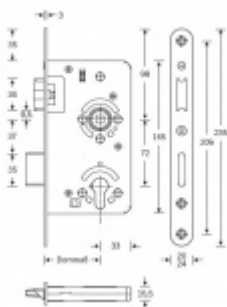

Zámek má speciální funkci, kdy lze seřídit úhel ořechu o 2°.

Vhodné pro kování se čtvercovými rozetami a ostrými hranami

Třída 5 dle DIN 18 250-1 pro objektové dveře

Tichá střížka

Čelo nerezové - šířka 20x 235 mm

Provedení - PZ - pro cylindrickou vložku, WC - uzamykání 8 x 8 mm čtyřhran

Backset - 55

Rozteč - PZ = 72 mm WC = 78 mm

Ořech - 8 mm

### Základní výbava zámku:

Ořech z pozinkované oceli s polyamidovým ložiskem

Střížka a závora z pozinku, termicky pevně spojené s vodícími prvky z polyamidu pro tlumení hluku v zámku a na střížce

Tělo zámku po celém obvodu uzavřené pozinkované

### Na objednání lze zámek upravit takto:

Čelo zámku z ostrými rohy

Čelo zámku v povrchové úpravě stříbrná metalíza, bílá barva, mosaz leštěná

Čelo šířka 24 mm

Dornmass 60/65/70/80/100 mm

Čtyřhran 9 mm / 10 mm