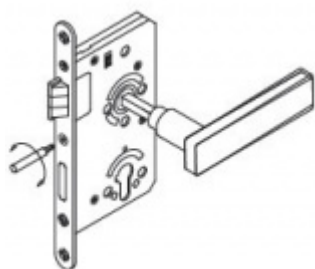

Objektový dveřní zámek SSF Serie 52 NV, stavitelný ořech, 5.třída 20 mm, 65 mm, WC uzamykání, čtyřhran 8 mm

ID produktu: 25510

Zámek pro plně těžké objektové dveře umístěné v extrémně zatížených prostorech, střížka a závora vyosené, provedení pravolevé

Zámek má speciální funkci, kdy lze seřídít úhel ořechu o 2°.

Vhodné pro kování se čtvercovými rozetami a ostrými hranami

Třída 5 dle DIN 18 250-1 pro objektové dveře

Tichá střížka

Čelo nerezové - šířka 20x 235 mm

Provedení - PZ - pro cylindrickou vložku, WC - uzamykání 8 x 8 mm čtyřhran

Backset - 55

Rozteč - PZ = 72 mm WC = 78 mm

Ořech - 8 mm

Základní výbava zámku:

Ořech z pozinkované oceli s polyamidovým ložiskem

Střížka a závora z pozinku, termicky pevně spojené s vodícími prvky z polyamidu pro tlumení hluku v zámku a na střížce

Tělo zámku po celém obvodu uzavřené pozinkované

Na objednání lze zámek upravit takto:

Čelo zámku z ostrými rohy

Čelo zámku v povrchové úpravě stříbrná metalíza, bílá barva, mosaz leštěná

Čelo šířka 24 mm

Dornmass 60/65/70/80/100 mm