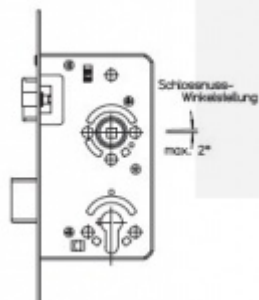

Zámek má speciální funkci, kdy lze seřídít úhel ořechu o 2°.

Vhodné pro kování se čtvercovými rozetami a ostrými hranami

Třída 5 dle DIN 18 250-1 pro objektové dveře

Tichá střížka

Čelo nerezové - šířka 20x 235 mm

Provedení - PZ - pro cylindrickou vložku, WC - uzamykání 8 x 8 mm čtyřhran

Backset - 55

Rozteč - PZ = 72 mm WC = 78 mm

Ořech - 8 mm

Základní výbava zámku:

Ořech z pozinkované oceli s polyamidovým ložiskem

Střížka a závora z pozinku, termicky pevně spojené s vodícími prvky z polyamidu pro tlumení hluku v zámku a na střížce

Tělo zámku po celém obvodu uzavřené pozinkované

Na objednání lze zámek upravit takto:

Čelo zámku z ostrými rohy

Čelo zámku v povrchové úpravě stříbrná metalíza, bílá barva, mosaz leštěná

Čelo šířka 24 mm

Dornmass 60/65/70/80/100 mm