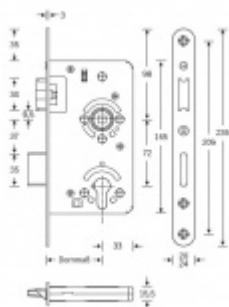

Zámek má speciální funkci, kdy lze seřídít úhel ořechu o 2°.

Vhodné pro kování se čtvercovými rozetami a ostrými hranami

Třída 5 dle DIN 18 250-1 pro objektové dveře

Tichá střížka

Čelo nerezové - šířka 20x 235 mm

Provedení - PZ - pro cylindrickou vložku, WC - uzamykání 8 x 8 mm čtyřhran

Backset - 55

Rozteč - PZ = 72 mm WC = 78 mm

Ořech - 8 mm

Základní výbava zámku:

Ořech z pozinkované oceli s polyamidovým ložiskem

Střížka a závora z pozinku, termicky pevně spojené s vodícími prvky z polyamidu pro tlumení hluku v zámku a na střížce

Tělo zámku po celém obvodu uzavřené pozinkované

Na objednání lze zámek upravit takto:

Čelo zámku z ostrými rohy

Čelo zámku v povrchové úpravě stříbrná metalíza, bílá barva, mosaz leštěná

Čelo šířka 24 mm

Dornmass 60/65/70/80/100 mm