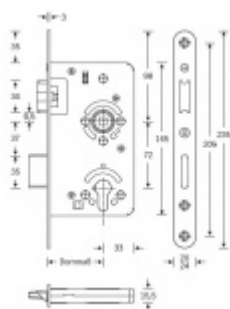

Zámek má speciální funkci, kdy lze seřídit úhel ořechu o 2°.

Vhodné pro kování se čtvercovými rozetami a ostrými hranami

Třída 5 dle DIN 18 250-1 pro objektové dveře

Tichá střížka

Čelo nerezové - šířka 20x 235 mm

Provedení - PZ - pro cylindrickou vložku, WC - uzamykání 8 x 8 mm čtyřhran

Backset - 55

Rozteč - PZ = 72 mm WC = 78 mm

Ořech - 8 mm

Základní výbava zámku:

Ořech z pozinkované oceli s polyamidovým ložiskem

Střížka a závora z pozinku, termicky pevně spojené s vodícími prvky z polyamidu pro tlumení hluku v zámku a na střížce

Tělo zámku po celém obvodu uzavřené pozinkované

Na objednání lze zámek upravit takto:

Čelo zámku z ostrými rohy

Čelo zámku v povrchové úpravě stříbrná metalíza, bílá barva, mosaz leštěná

Čelo šířka 24 mm

Dornmass 60/65/70/80/100 mm