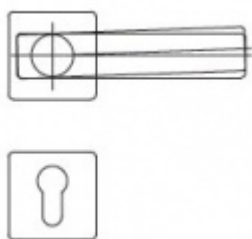

Zámek má speciální funkci, kdy lze seřídit úhel ořechu o 2°.

Vhodné pro kování se čtvercovými rozetami a ostrými hranami

Třída 5 dle DIN 18 250-1 pro objektové dveře

Tichá střížka

Čelo nerezové - šířka 20x 235 mm

Provedení - PZ - pro cylindrickou vložku, WC - uzamykání 8 x 8 mm čtyřhran

Backset - 55

Rozteč - PZ = 72 mm WC = 78 mm

Ořech - 8 mm

Základní výbava zámku:

Ořech z pozinkované oceli s polyamidovým ložiskem

Střížka a závora z pozinku, termicky pevně spojené s vodícími prvky z polyamidu pro tlumení hluku v zámku a na střížce

Tělo zámku po celém obvodu uzavřené pozinkované

Na objednání lze zámek upravit takto:

Čelo zámku z ostrými rohy

Čelo zámku v povrchové úpravě stříbrná metalíza, bílá barva, mosaz leštěná

Čelo šířka 24 mm

Dornmass 60/65/70/80/100 mm