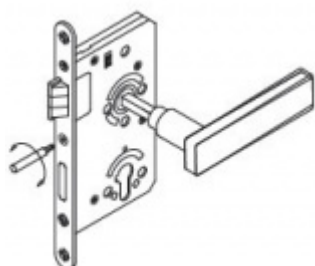

Objektový dveřní zámek SSF Serie 52 NV, stavitelný ořech, 5.třída 24 mm, 65 mm, Cylindrická vložka

ID produktu: 25509

Zámek pro plně těžké objektové dveře umístěné v extrémně zatížených prostorech, střížka a závora vyosené, provedení pravolevé

Zámek má speciální funkci, kdy lze seřídit úhel ořechu o 2°.

Vhodné pro kování se čtvercovými rozetami a ostrými hranami

Třída 5 dle DIN 18 250-1 pro objektové dveře

Tichá střížka

Čelo nerezové - šířka 20x 235 mm

Provedení - PZ - pro cylindrickou vložku, WC - uzamykání 8 x 8 mm čtyřhran

Backset - 55

Rozteč - PZ = 72 mm WC = 78 mm

Ořech - 8 mm

Základní výbava zámku:

Ořech z pozinkované oceli s polyamidovým ložiskem

Střížka a závora z pozinku, termicky pevně spojené s vodícími prvky z polyamidu pro tlumení hluku v zámku a na střížce

Tělo zámku po celém obvodu uzavřené pozinkované

Na objednání lze zámek upravit takto:

Čelo zámku z ostrými rohy

Čelo zámku v povrchové úpravě stříbrná metalíza, bílá barva, mosaz leštěná

Čelo šířka 24 mm

Dornmass 60/65/70/80/100 mm