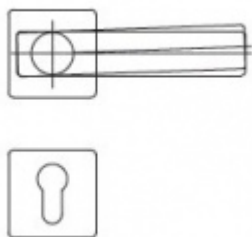

Zámek má speciální funkci, kdy lze seřídít úhel ořechu o 2°.

Vhodné pro kování se čtvercovými rozetami a ostrými hranami

Třída 5 dle DIN 18 250-1 pro objektové dveře

Tichá střížka

Čelo nerezové - šířka 20x 235 mm

Provedení - PZ - pro cylindrickou vložku, WC - uzamykání 8 x 8 mm čtyřhran

Backset - 55

Rozteč - PZ = 72 mm WC = 78 mm

Ořech - 8 mm

Základní výbava zámku:

Ořech z pozinkované oceli s polyamidovým ložiskem

Střížka a závora z pozinku, termicky pevně spojené s vodícími prvky z polyamidu pro tlumení hluku v zámku a na střížce

Tělo zámku po celém obvodu uzavřené pozinkované

Na objednání lze zámek upravit takto:

Čelo zámku z ostrými rohy

Čelo zámku v povrchové úpravě stříbrná metalíza, bílá barva, mosaz leštěná

Čelo šířka 24 mm

Dornmass 60/65/70/80/100 mm