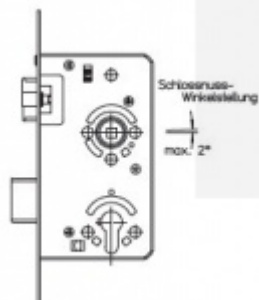

Objektový dveřní zámek SSF Serie 52 NV, stavitelný ořech, 5.třída 24 mm, 65 mm, WC uzamykání, čtyřhran 8 mm

ID produktu: 25508

Zámek pro plně těžké objektové dveře umístěné v extrémně zatížených prostorech, střížka a závora vyosené, provedení pravolevé

Zámek má speciální funkci, kdy lze seřídít úhel ořechu o 2°.

Vhodné pro kování se čtvercovými rozetami a ostrými hranami

Třída 5 dle DIN 18 250-1 pro objektové dveře

Tichá střížka

Čelo nerezové - šířka 20x 235 mm

Provedení - PZ - pro cylindrickou vložku, WC - uzamykání 8 x 8 mm čtyřhran

Backset - 55

Rozteč - PZ = 72 mm WC = 78 mm

Ořech - 8 mm

Základní výbava zámku:

Ořech z pozinkované oceli s polyamidovým ložiskem

Střížka a závora z pozinku, termicky pevně spojené s vodícími prvky z polyamidu pro tlumení hluku v zámku a na střížce

Tělo zámku po celém obvodu uzavřené pozinkované

Na objednání lze zámek upravit takto:

Čelo zámku z ostrými rohy

Čelo zámku v povrchové úpravě stříbrná metalíza, bílá barva, mosaz leštěná

Čelo šířka 24 mm

Dornmass 60/65/70/80/100 mm