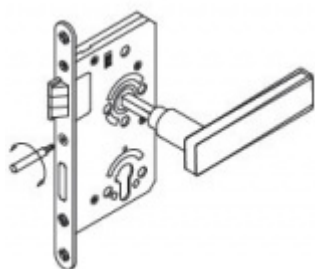

Objektový dveřní zámek SSF Serie 52 NV, stavitelný ořech, 5.třída 24 mm, 65 mm, WC uzamykání, čtyřhran 8 mm

ID produktu: 25508

Zámek pro plně těžké objektové dveře umístěné v extrémně zatížených prostorech, střížka a závora vyosené, provedení pravolevé

Zámek má speciální funkci, kdy lze seřídít úhel ořechu o 2°.

Vhodné pro kování se čtvercovými rozetami a ostrými hranami

Třída 5 dle DIN 18 250-1 pro objektové dveře

Tichá střížka

Čelo nerezové - šířka 20x 235 mm

Provedení - PZ - pro cylindrickou vložku, WC - uzamykání 8 x 8 mm čtyřhran

Backset - 55

Rozteč - PZ = 72 mm WC = 78 mm

Ořech - 8 mm

Základní výbava zámku:

Ořech z pozinkované oceli s polyamidovým ložiskem

Střížka a závora z pozinku, termicky pevně spojené s vodícími prvky z polyamidu pro tlumení hluku v zámku a na střížce

Tělo zámku po celém obvodu uzavřené pozinkované

Na objednání lze zámek upravit takto:

Čelo zámku z ostrými rohy

Čelo zámku v povrchové úpravě stříbrná metalíza, bílá barva, mosaz leštěná

Čelo šířka 24 mm

Dornmass 60/65/70/80/100 mm