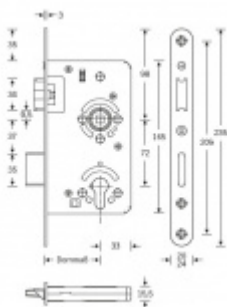

Zámek má speciální funkci, kdy lze seřídít úhel ořechu o 2°.

Vhodné pro kování se čtvercovými rozetami a ostrými hranami

Třída 5 dle DIN 18 250-1 pro objektové dveře

Tichá střížka

Čelo nerezové - šířka 20x 235 mm

Provedení - PZ - pro cylindrickou vložku, WC - uzamykání 8 x 8 mm čtyřhran

Backset - 55

Rozteč - PZ = 72 mm WC = 78 mm

Ořech - 8 mm

Základní výbava zámku:

Ořech z pozinkované oceli s polyamidovým ložiskem

Střížka a závora z pozinku, termicky pevně spojené s vodícími prvky z polyamidu pro tlumení hluku v zámku a na střížce

Tělo zámku po celém obvodu uzavřené pozinkované

Na objednání lze zámek upravit takto:

Čelo zámku z ostrými rohy

Čelo zámku v povrchové úpravě stříbrná metalíza, bílá barva, mosaz leštěná

Čelo šířka 24 mm

Dornmass 60/65/70/80/100 mm