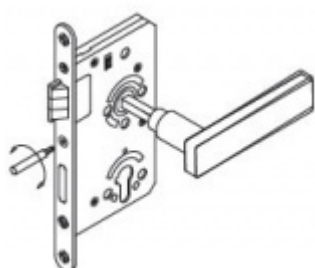

Zámek má speciální funkci, kdy lze seřídít úhel ořechu o 2°.

Vhodné pro kování se čtvercovými rozetami a ostrými hranami

Třída 5 dle DIN 18 250-1 pro objektové dveře

Tichá střílka

Čelo nerezové - šířka 20x 235 mm

Provedení - PZ - pro cylindrickou vložku, WC - uzamykání 8 x 8 mm čtyřhran

Backset - 55

Rozteč - PZ = 72 mm WC = 78 mm

Ořech - 8 mm

### Základní výbava zámku:

Ořech z pozinkované oceli s polyamidovým ložiskem

Střílka a závora z pozinku, termicky pevně spojené s vodícími prvky z polyamidu pro tlumení hluku v zámku a na střílce

Tělo zámku po celém obvodu uzavřené pozinkované

### Na objednání lze zámek upravit takto:

Čelo zámku z ostrými rohy

Čelo zámku v povrchové úpravě stříbrná metalíza, bílá barva, mosaz leštěná

Čelo šířka 24 mm

Dornmass 60/65/70/80/100 mm

Čtyřhran 9 mm / 10 mm