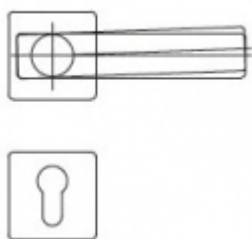

Zámek má speciální funkci, kdy lze seřídít úhel ořechu o 2°.

Vhodné pro kování se čtvercovými rozetami a ostrými hranami

Třída 5 dle DIN 18 250-1 pro objektové dveře

Tichá střílka

Čelo nerezové - šířka 20x 235 mm

Provedení - PZ - pro cylindrickou vložku, WC - uzamykání 8 x 8 mm čtyřhran

Backset - 55

Rozteč - PZ = 72 mm WC = 78 mm

Ořech - 8 mm

### Základní výbava zámku:

Ořech z pozinkované oceli s polyamidovým ložiskem

Střílka a závora z pozinku, termicky pevně spojené s vodícími prvky z polyamidu pro tlumení hluku v zámku a na střílce

Tělo zámku po celém obvodu uzavřené pozinkované

### Na objednání lze zámek upravit takto:

Čelo zámku z ostrými rohy

Čelo zámku v povrchové úpravě stříbrná metalíza, bílá barva, mosaz leštěná

Čelo šířka 24 mm

Dornmass 60/65/70/80/100 mm

Čtyřhran 9 mm / 10 mm