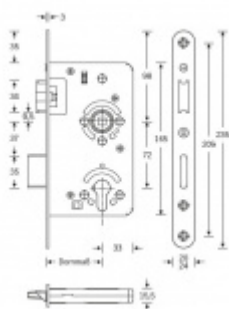

Zámek má speciální funkci, kdy lze seřídít úhel ořechu o 2°.

Vhodné pro kování se čtvercovými rozetami a ostrými hranami

Třída 5 dle DIN 18 250-1 pro objektové dveře

Tichá střílka

Čelo nerezové - šířka 20x 235 mm

Provedení - PZ - pro cylindrickou vložku, WC - uzamykání 8 x 8 mm čtyřhran

Backset - 55

Rozteč - PZ = 72 mm WC = 78 mm

Ořech - 8 mm

### Základní výbava zámku:

Ořech z pozinkované oceli s polyamidovým ložiskem

Střílka a závora z pozinku, termicky pevně spojené s vodícími prvky z polyamidu pro tlumení hluku v zámku a na střílce

Tělo zámku po celém obvodu uzavřené pozinkované

### Na objednání lze zámek upravit takto:

Čelo zámku z ostrými rohy

Čelo zámku v povrchové úpravě stříbrná metalíza, bílá barva, mosaz leštěná

Čelo šířka 24 mm

Dornmass 60/65/70/80/100 mm

Čtyřhran 9 mm / 10 mm