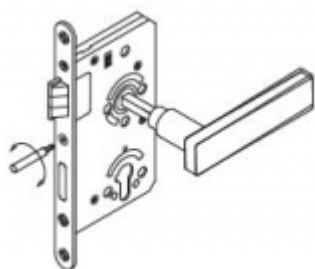

Objektový dveřní zámek SSF Serie 52 NV, stavitelný ořech, 5.třída 20 mm, 80 mm, WC uzamykání, čtyřhran 8 mm

ID produktu: 25506

Zámek pro plně těžké objektové dveře umístěné v extrémně zatížených prostorech, střížka a závora vyosené, provedení pravolevé

Zámek má speciální funkci, kdy lze seřídit úhel ořechu o 2°.

Vhodné pro kování se čtvercovými rozetami a ostrými hranami

Třída 5 dle DIN 18 250-1 pro objektové dveře

Tichá střížka

Čelo nerezové - šířka 20x 235 mm

Provedení - PZ - pro cylindrickou vložku, WC - uzamykání 8 x 8 mm čtyřhran

Backset - 55

Rozteč - PZ = 72 mm WC = 78 mm

Ořech - 8 mm

Základní výbava zámku:

Ořech z pozinkované oceli s polyamidovým ložiskem

Střížka a závora z pozinku, termicky pevně spojené s vodícími prvky z polyamidu pro tlumení hluku v zámku a na střížce

Tělo zámku po celém obvodu uzavřené pozinkované

Na objednání lze zámek upravit takto:

Čelo zámku z ostrými rohy

Čelo zámku v povrchové úpravě stříbrná metalíza, bílá barva, mosaz leštěná

Čelo šířka 24 mm

Dornmass 60/65/70/80/100 mm