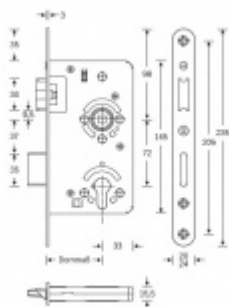

Zámek má speciální funkci, kdy lze seřídit úhel ořechu o 2°.

Vhodné pro kování se čtvercovými rozetami a ostrými hranami

Třída 5 dle DIN 18 250-1 pro objektové dveře

Tichá střížka

Čelo nerezové - šířka 20x 235 mm

Provedení - PZ - pro cylindrickou vložku, WC - uzamykání 8 x 8 mm čtyřhran

Backset - 55

Rozteč - PZ = 72 mm WC = 78 mm

Ořech - 8 mm

Základní výbava zámku:

Ořech z pozinkované oceli s polyamidovým ložiskem

Střížka a závora z pozinku, termicky pevně spojené s vodícími prvky z polyamidu pro tlumení hluku v zámku a na střížce

Tělo zámku po celém obvodu uzavřené pozinkované

Na objednání lze zámek upravit takto:

Čelo zámku z ostrými rohy

Čelo zámku v povrchové úpravě stříbrná metalíza, bílá barva, mosaz leštěná

Čelo šířka 24 mm

Dornmass 60/65/70/80/100 mm