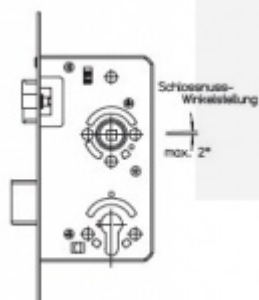

Zámek má speciální funkci, kdy lze seřídit úhel ořechu o 2°.

Vhodné pro kování se čtvercovými rozetami a ostrými hranami

Třída 5 dle DIN 18 250-1 pro objektové dveře

Tichá střížka

Čelo nerezové - šířka 20x 235 mm

Provedení - PZ - pro cylindrickou vložku, WC - uzamykání 8 x 8 mm čtyřhran

Backset - 55

Rozteč - PZ = 72 mm WC = 78 mm

Ořech - 8 mm

Základní výbava zámku:

Ořech z pozinkované oceli s polyamidovým ložiskem

Střížka a závora z pozinku, termicky pevně spojené s vodícími prvky z polyamidu pro tlumení hluku v zámku a na střížce

Tělo zámku po celém obvodu uzavřené pozinkované

Na objednání lze zámek upravit takto:

Čelo zámku z ostrými rohy

Čelo zámku v povrchové úpravě stříbrná metalíza, bílá barva, mosaz leštěná

Čelo šířka 24 mm

Dornmass 60/65/70/80/100 mm