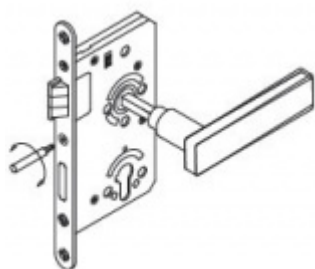

Objektový dveřní zámek SSF Serie 52 NV, stavitelný ořech, 5.třída 24 mm, 80 mm, WC uzamykání, čtyřhran 8 mm

ID produktu: 25504

Zámek pro plně těžké objektové dveře umístěné v extrémně zatížených prostorech, střížka a závora vyosené, provedení pravolevé

Zámek má speciální funkci, kdy lze seřídit úhel ořechu o 2°.

Vhodné pro kování se čtvercovými rozetami a ostrými hranami

Třída 5 dle DIN 18 250-1 pro objektové dveře

Tichá střížka

Čelo nerezové - šířka 20x 235 mm

Provedení - PZ - pro cylindrickou vložku, WC - uzamykání 8 x 8 mm čtyřhran

Backset - 55

Rozteč - PZ = 72 mm WC = 78 mm

Ořech - 8 mm

Základní výbava zámku:

Ořech z pozinkované oceli s polyamidovým ložiskem

Střížka a závora z pozinku, termicky pevně spojené s vodícími prvky z polyamidu pro tlumení hluku v zámku a na střížce

Tělo zámku po celém obvodu uzavřené pozinkované

Na objednání lze zámek upravit takto:

Čelo zámku z ostrými rohy

Čelo zámku v povrchové úpravě stříbrná metalíza, bílá barva, mosaz leštěná

Čelo šířka 24 mm

Dornmass 60/65/70/80/100 mm