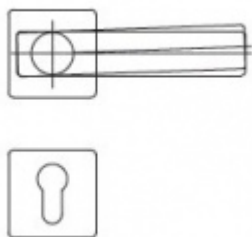

Zámek má speciální funkci, kdy lze seřídit úhel ořechu o 2°.

Vhodné pro kování se čtvercovými rozetami a ostrými hranami

Třída 5 dle DIN 18 250-1 pro objektové dveře

Tichá střížka

Čelo nerezové - šířka 20x 235 mm

Provedení - PZ - pro cylindrickou vložku, WC - uzamykání 8 x 8 mm čtyřhran

Backset - 55

Rozteč - PZ = 72 mm WC = 78 mm

Ořech - 8 mm

Základní výbava zámku:

Ořech z pozinkované oceli s polyamidovým ložiskem

Střížka a závora z pozinku, termicky pevně spojené s vodícími prvky z polyamidu pro tlumení hluku v zámku a na střížce

Tělo zámku po celém obvodu uzavřené pozinkované

Na objednání lze zámek upravit takto:

Čelo zámku z ostrými rohy

Čelo zámku v povrchové úpravě stříbrná metalíza, bílá barva, mosaz leštěná

Čelo šířka 24 mm

Dornmass 60/65/70/80/100 mm