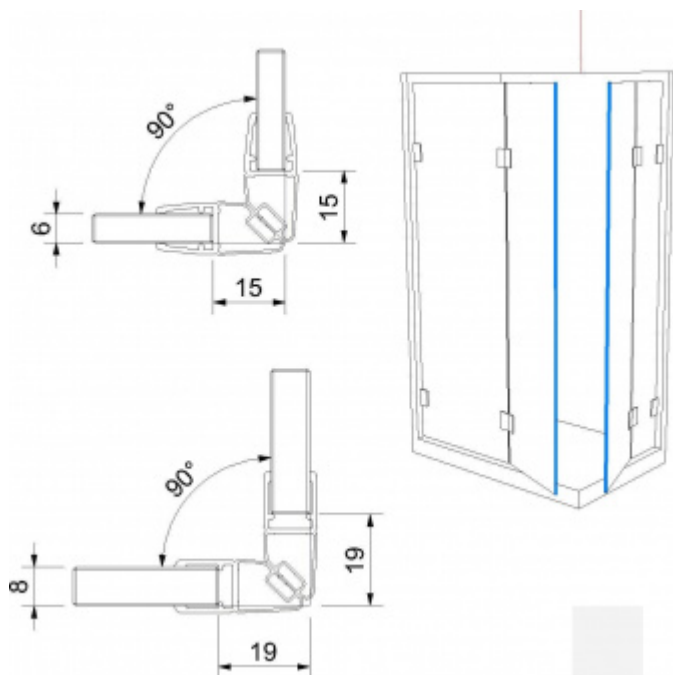

Produktový list

platný k 27. 9. 2024

luxusnikovani.cz
DELIVERED BY EFB

Těsnící profil pro sklo č. 10, s magnetem, délka až 2500 mm 2010 mm

ID produktu: 2550

PLU: 52.09.0030

Těsnící profil pro skleněné sprchové kouty

PVC transparentní s magnetem 90°

Délka 2010 mm, 2250 mm, 2500 mm

Tloušťka skla 6 / 8 mm

Cena za 1 pár

Pro délku profilu 2500 mm bude dopravné kalkulováno individuálně!!

Vzhledem k délce profilu bude toto zboží zasíláno napřímo od výrobce za poplatek 290,- Kč bez DPH.