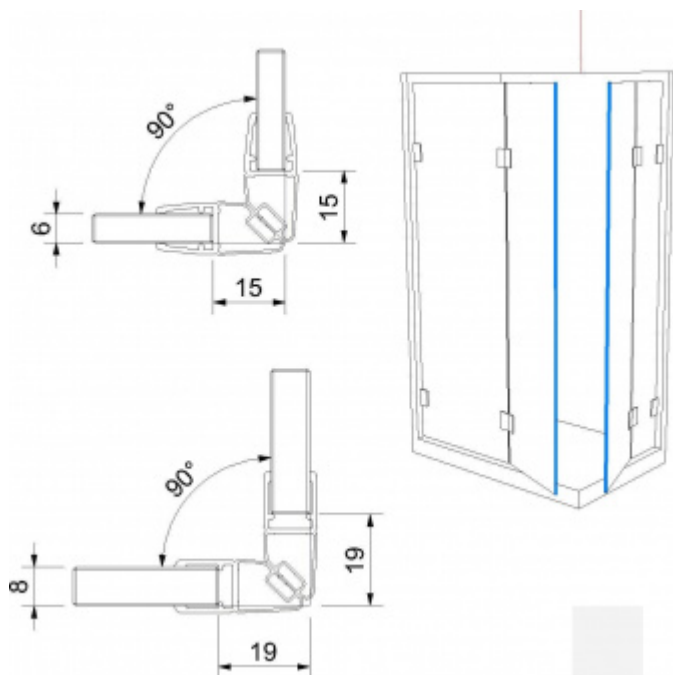

Produktový list

platný k 24. 8. 2024

luxusnikovani.cz
DELIVERED BY EFB

Těsnící profil pro sklo č. 10, s magnetem, délka až 2500 mm

Těsnící profil pro skleněné sprchové kouty

PVC transparentní s magnetem 90°

Délka 2010 mm, 2250 mm, 2500 mm

Tloušťka skla 6 / 8 mm

Cena za 1 pár

Pro délku profilu 2500 mm bude dopravné kalkulováno individuálně!!

Vzhledem k délce profilu bude toto zboží zasíláno napřímo od výrobce za poplatek 290,- Kč bez DPH.

2010 mm

[Těsnící profil pro sklo č. 10, s magnetem, délka až 2500 mm 2010 mm](#)

DETAIL

5 pracovních dní **18,38 € bez DPH**
22,24 € s DPH

2250 mm

[Těsnící profil pro sklo č. 10, s magnetem, délka až 2500 mm 2250 mm](#)