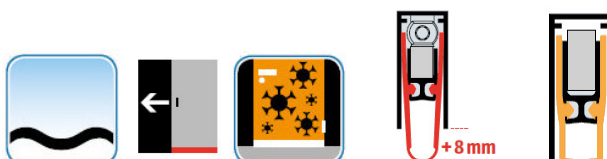

Způsob instalace do dveří: