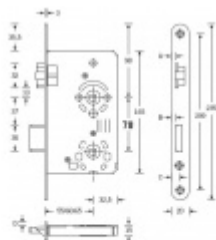

Provedení s WC uzamykáním

Rozměr čela zámku: 20 x 235 mm / nerez nebo stříbrná

Backset: 55 mm

Rozteč: 78 mm

Rozměr čtyřhranu: 8 mm + 8 mm WC zamykání!!

Úpravy na objednání: šířka čela 18/24 mm, povrch čela - zlatá, bílá, stříbrná, mosaz, backset 60/65 mm

Vaše cena bez DPH

464 Kč

Vaše cena s DPH

561,45 Kč

Dostupnost

více jak 10 ks

Zobrazit produkt

Skupinka	A	B	C	D
18 mm	3,0	2,5	8,0	0,5
20 mm	3,4	3,0	8,5	1,0
24 mm	5,8	6,3	10,8	3,4