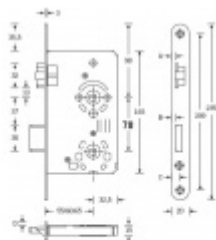

Provedení s WC uzamykáním

Rozměr čela zámku: 20 x 235 mm / nerez nebo stříbrná

Backset: 55 mm

Rozteč: 78 mm

Rozměr čtyřhranu: 8 mm + 8 mm WC zamykání!!

Úpravy na objednání: šířka čela 18/24 mm, povrch čela - zlatá, bílá, stříbrná, mosaz, backset 60/65 mm

**Vaše cena bez DPH**

**464 Kč**

Vaše cena s DPH

561,45 Kč

Zobrazit produkt

Skupinka	A	B	C	D
18 mm	3,0	2,5	8,0	0,5
20 mm	3,4	3,0	8,5	1,0
24 mm	5,8	6,3	10,8	3,4