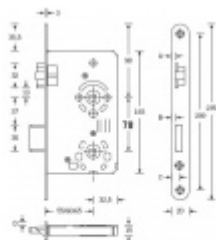

Certifikováno dle DIN 18251-1, třída 3 - vhodné i pro objektové dveře

Provedení s WC uzamykáním

Rozměr čela zámku: 20 x 235 mm / nerez nebo stříbrná

Backset: 55 mm

Rozteč: 78 mm

Rozměr čtyřhranu: 8 mm + 8 mm WC zamykání!!

Úpravy na objednání: šířka čela 18/24 mm, povrch čela - zlatá, bílá, stříbrná, mosaz, backset 60/65 mm

Vaše cena bez DPH

464 Kč

Vaše cena s DPH

561,45 Kč

Zobrazit produkt

Skupinka	A	B	C	D
18 mm	3,0	2,5	8,0	0,5
20 mm	3,4	3,0	8,5	1,0
24 mm	5,8	6,3	10,8	3,4