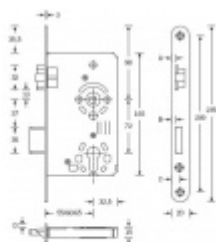

Certifikováno dle DIN 18251-1, třída 3 - vhodné i pro objektové dveře

Provedení pro cylindrickou vložku

Rozměr čela zámku: 20x235 mm

Backset 55 mm

Rozteč 72 mm

Rozměr čtyřhranu 8 mm

Úpravy na objednání: šířka čela 18/24 mm, povrch čela - zlatá, bílá, stříbrná, mosaz, backset 60/65 mm

Vaše cena bez DPH

370 Kč

Vaše cena s DPH

447,7 Kč

Zobrazit produkt

Skupinka	A	B	C	D
18 mm	3,0	2,5	8,0	0,5
20 mm	3,4	3,0	8,5	1,0
24 mm	5,8	6,3	10,8	3,4

PODOBNÉ PRODUKTY

**Dveřní zámek SSF Serie
19, WC, tichá střelka,
3.třída**