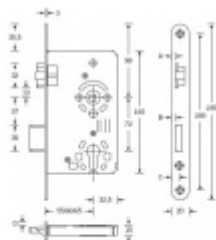

Provedení pro cylindrickou vložku

Rozměr čela zámku: 20x235 mm

Backset 55 mm

Rozteč 72 mm

Rozměr čtyřhranu 8 mm

Úpravy na objednání: šířka čela 18/24 mm, povrch čela - zlatá, bílá, stříbrná, mosaz, backset 60/65 mm

Vaše cena bez DPH

464 Kč

Vaše cena s DPH

561,45 Kč

Zobrazit produkt

Skupinka	A	B	C	D
18 mm	3,0	2,5	8,0	0,5
20 mm	3,4	3,0	8,5	1,0
24 mm	5,8	6,3	10,8	3,4

PODOBNÉ PRODUKTY

**Dveřní zámek SSF Serie
19, WC, tichá střelka,
3.třída**