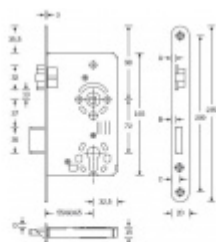

Provedení pro cylindrickou vložku

Rozměr čela zámku: 20x235 mm

Backset 55 mm

Rozteč 72 mm

Rozměr čtyřhranu 8 mm

Úpravy na objednání: šířka čela 18/24 mm, povrch čela - zlatá, bílá, stříbrná, mosaz, backset 60/65 mm

**Vaše cena bez DPH**

**370 Kč**

Vaše cena s DPH

447,7 Kč

Zobrazit produkt

Skupinka	A	B	C	D
18 mm	3,0	2,5	8,0	0,5
20 mm	3,4	3,0	8,5	1,0
24 mm	5,8	6,3	10,8	3,4