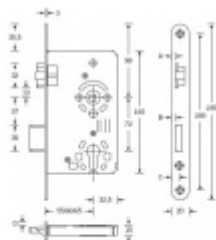

Provedení pro cylindrickou vložku

Rozměr čela zámku: 20x235 mm

Backset 55 mm

Rozteč 72 mm

Rozměr čtyřhranu 8 mm

Úpravy na objednání: šířka čela 18/24 mm, povrch čela - zlatá, bílá, stříbrná, mosaz, backset 60/65 mm

**Vaše cena bez DPH**

**370 Kč**

Vaše cena s DPH

447,7 Kč

Zobrazit produkt

Skupinka	A	B	C	D
18 mm	3,0	2,5	8,0	0,5
20 mm	3,4	3,0	8,5	1,0
24 mm	5,8	6,3	10,8	3,4