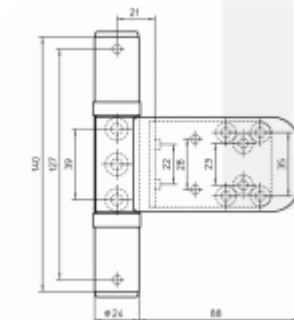

Nosnost: 160kg (3 panty)

Pro tloušťku přesahu 22-26 mm

Komfortní 3D seřízení:

Výška +/- 4 mm

Strana +/-5 mm

Přítlak +/-2 mm

Pravolevý, bezúdržbový

Baleno po 3ks. Objednat lze pouze kompletní balení 3 kusů .

Uvedená cena je za 1 kus .

Vaše cena bez DPH

39,53 €

Vaše cena s DPH

47,83 €

Zobrazit produkt

PŘÍSLUŠENSTVÍ

**Vrtací šablona SIKU 3D
pro plast. panty**