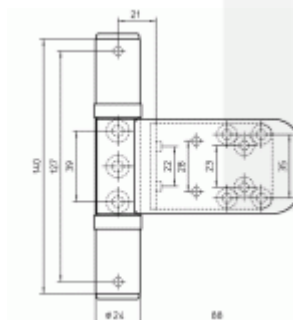

Produktový list

platný k 3. 11. 2024

luxusnikovani.cz
DELIVERED BY EFB

Simonswerk Siku 3D K 6260 Hnědá

SIMONSWERK

ID produktu: 25394

Závěs pro falcové dveře s plastovou zárubní

Křídlový díl obsahuje háčky, které zajistí extrémní odolnost proti vytržení

Nosnost: 160kg (3 panty)

Pro tloušťku přesahu 22-26 mm

Komfortní 3D seřízení:

Výška +/- 4 mm

Strana +/-5 mm

Přítlak +/-2 mm

Pravolevý, bezúdržbový

Baleno po 3ks. Objednat lze pouze kompletní balení 3 kusů .

Uvedená cena je za 1 kus .

Vaše cena bez DPH

929 Kč

Vaše cena s DPH

1 124,09 Kč

Zobrazit produkt