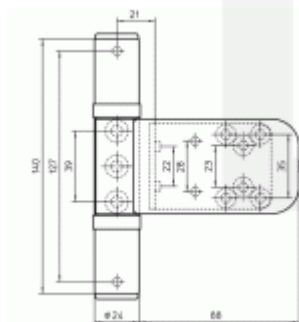

Produktový list

platný k 3. 11. 2024

luxusnikovani.cz
DELIVERED BY EFB

Simonswerk Siku 3D K 6260

SIMONSWERK

Závěs pro falcové dveře s plastovou zárubní

Křídlový díl obsahuje háčky, které zajistí extrémní odolnost proti vytržení

Nosnost: 160kg (3 panty)

Pro tloušťku přesahu 22-26 mm

Komfortní 3D seřízení:

Výška +/- 4 mm

Strana +/-5 mm

Přítlak +/-2 mm

Pravolevý, bezúdržbový

Baleno po 3ks. Objednat lze pouze kompletní balení 3 kusů .

Uvedená cena je za 1 kus .

Bílá

[Simonswerk Siku 3D K 6260](#)

[Bílá](#)

DETAIL

7 pracovních dní **37,92 € bez DPH**

45,88 € s DPH

Hnědá

[Simonswerk Siku 3D K 6260](#)

[Hnědá](#)

DETAIL

7 pracovních dní **37,92 € bez DPH**

45,88 € s DPH